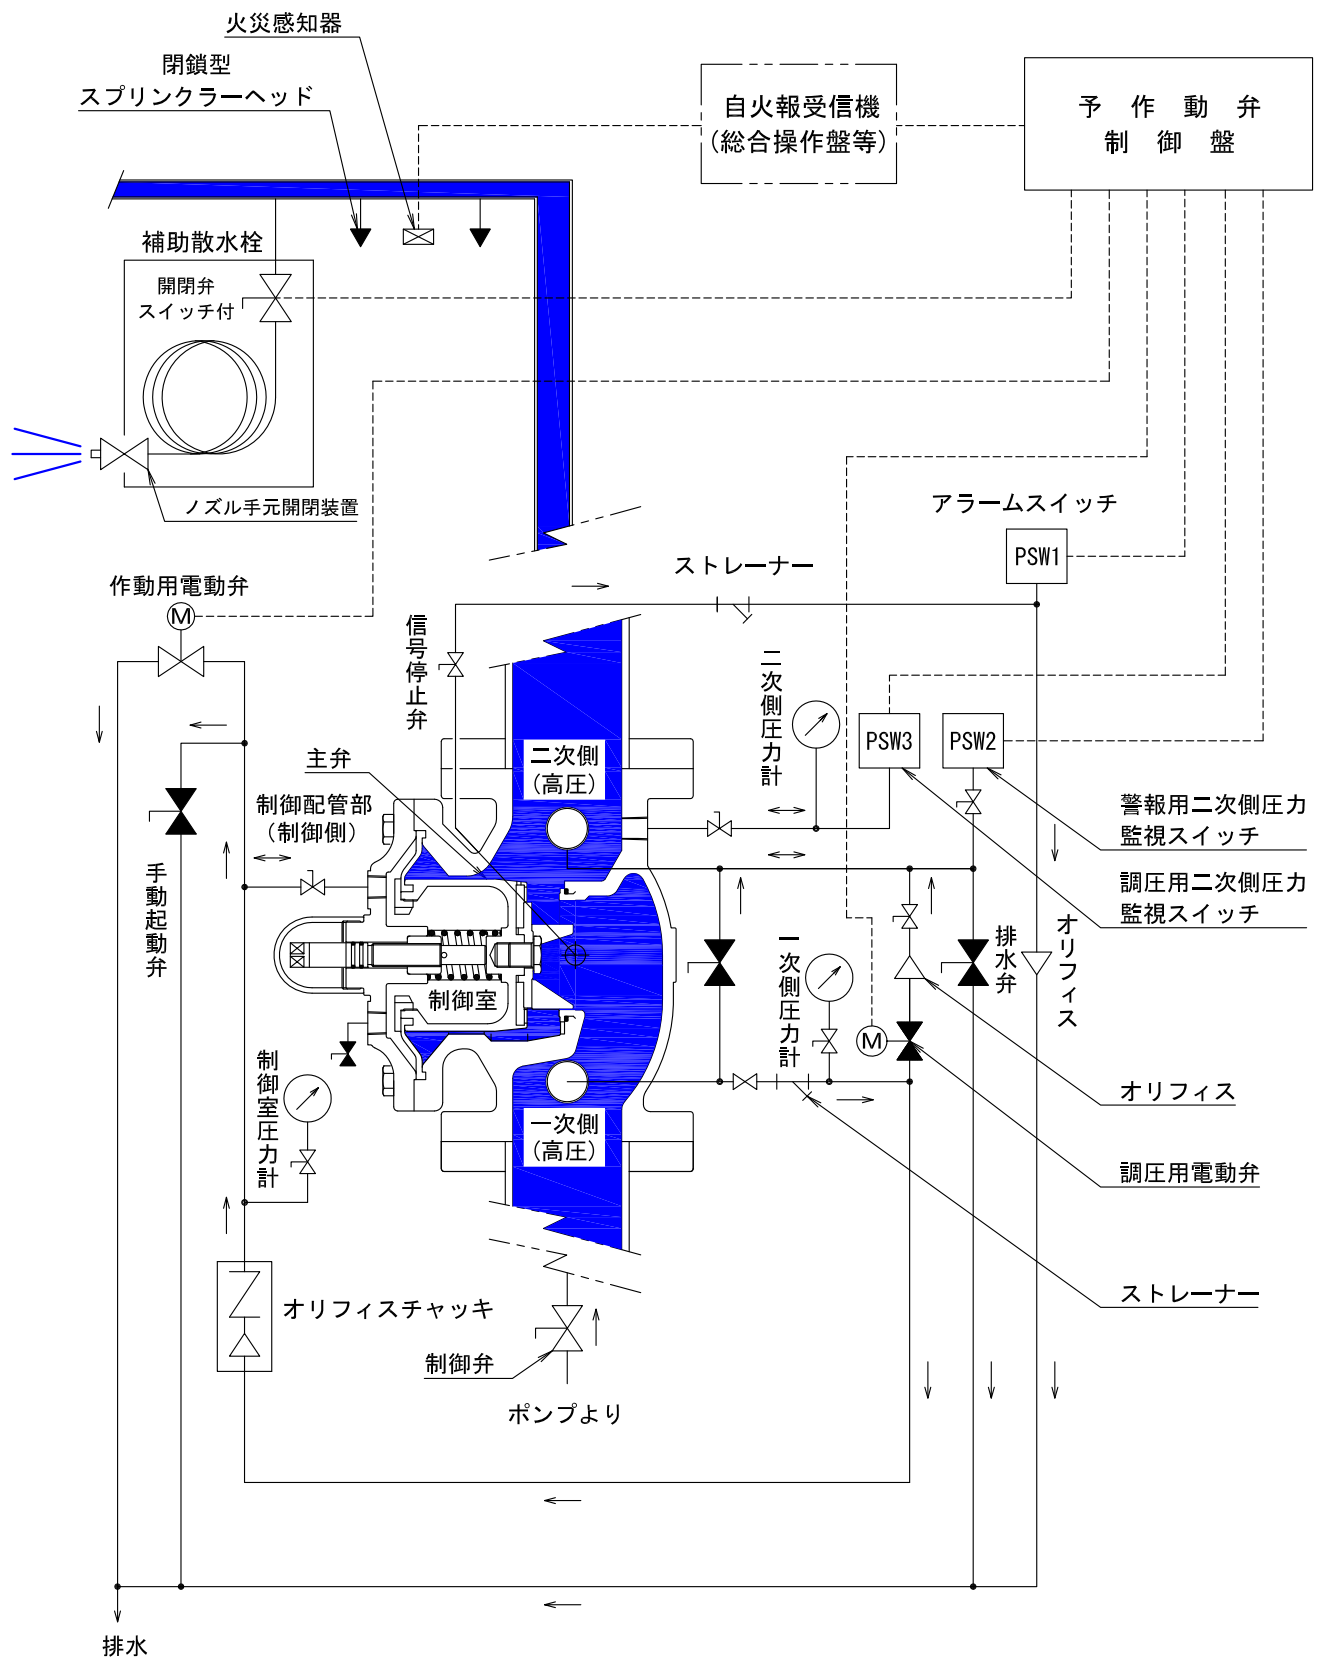

予作動式（湿式）流水検知装置（I-PV100N型） 詳細  
警戒時

予作動式（湿式）流水検知装置（I-PV100N型） 詳細  
火災時

予作動式（湿式）流水検知装置（I-PV100N型） 詳細

補助散水栓 開栓時