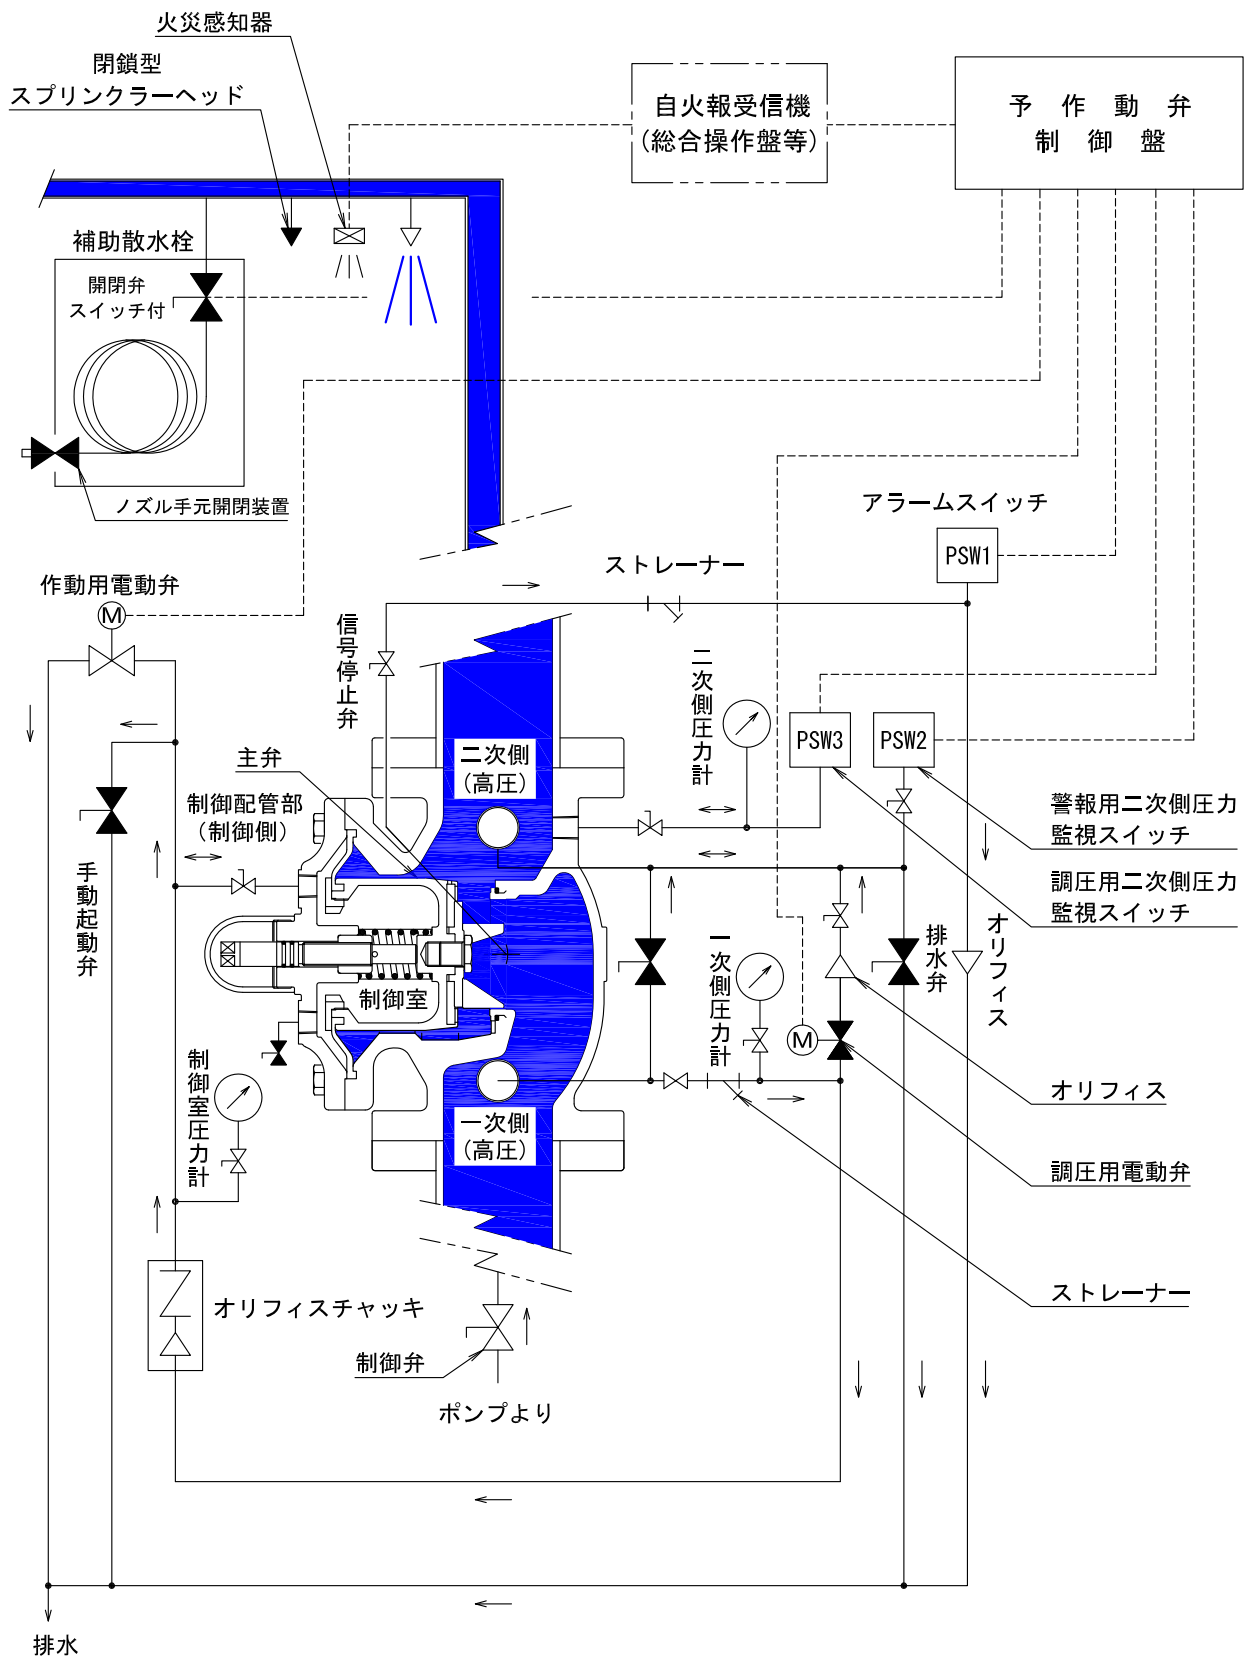

予作動式（湿式）流水検知装置（I-PV100N型） 詳細  
警戒時

予作動式（湿式）流水検知装置（I-PV100N型） 詳細  
火災時

予作動式（湿式）流水検知装置（I-PV100N型） 詳細

補助散水栓 開栓時