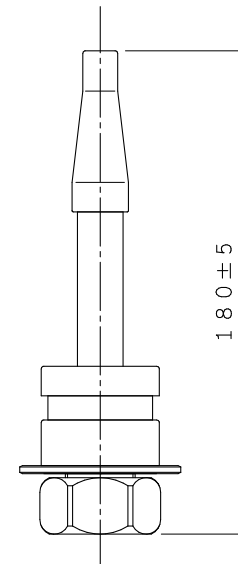

易操作性1号消火栓用
アダプター

仕上 クロムめっき仕上げ

(S=1/3)

2号消火栓（補助散水栓）用
アダプター

仕上 クロムめっき仕上げ

広範囲型2号消火栓用
アダプター

仕上 クロムめっき仕上げ

(S=1/2)

仕上 赤色塗装（マンセル7.5 R 4/14）
質量 約5.7 kg

..	図名 放水テスター (トヨエスター)	製図日	2016年 10月 25日
		図番	THCA4448
株式会社 立売堀製作所		承認	照査
		製図	縮尺
			—