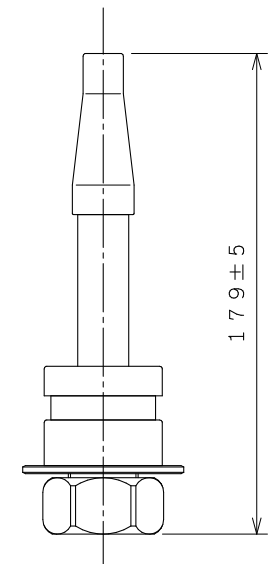

易操作性1号消火栓用
アダプター

仕上 クロムめっき仕上げ

(S=1/3)

2号消火栓（補助散水栓）用
アダプター

仕上 クロムめっき仕上げ

広範囲型2号消火栓用
アダプター

仕上 クロムめっき仕上げ

(S=1/2)

仕上 赤色塗装（マンセル7.5 R 4/14）
質量 約5.7 kg

..	図名 放水テスター (トヨエスター)	製図日	2016年 10月 25日
		図番	THCA4448
株式会社 立売堀製作所		承認	照査
		製図	縮尺
			—