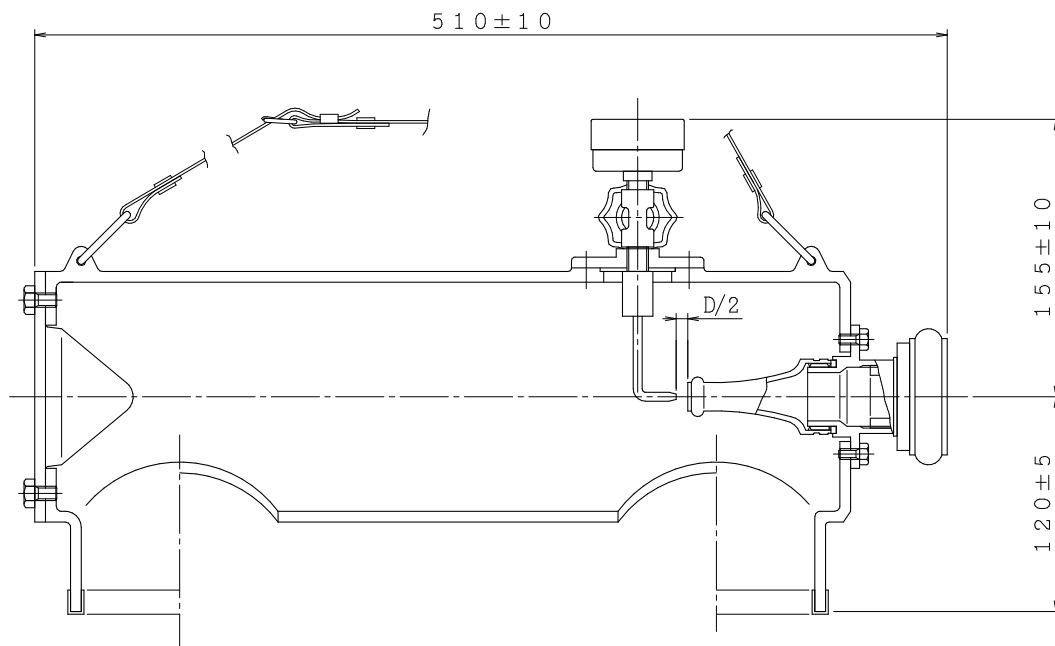

易操作性1号消火栓用
アダプター

仕上 クロムめっき仕上げ

(S=1/3)

2号消火栓（補助散水栓）用
アダプター

仕上 クロムめっき仕上げ

広範囲型2号消火栓用
アダプター

仕上 クロムめっき仕上げ

(S=1/2)

仕上 赤色塗装（マンセル7.5 R 4/14）
質量 約5.7 kg

..	図名 放水テスター (トヨエスター)	製図日	2016年 10月 25日
		図番	THCA4448
株式会社 立売堀製作所		承認	照査
		製図	縮尺
			—