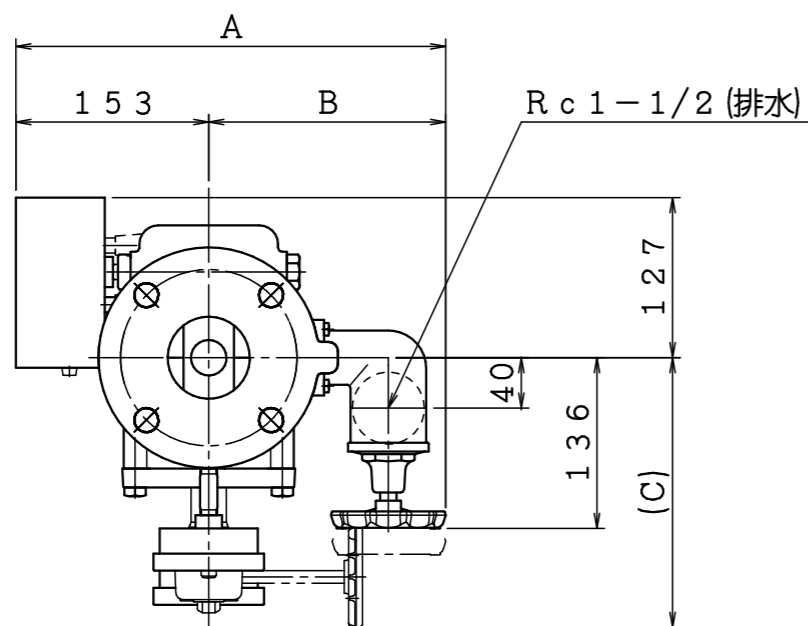

番号	名称	材質	個数	備考	番号	名称	材質	個数	備考
1	本体	FC200	1		5	タイマースイッチ銘板	ボロエスル	1	
2	カバー	FC200	1		6	圧力計	—	2	10A
3	排水弁	CAC406	1	40A	7	タイマーユニット	—	1	
4	主銘板	A1200P	1		8	ボールコック	—	2	8A

仕様

呼称	65	80	100
国家検定 (型式番号)	流第29~1~1号	流第28~11~1号	流第29~2~1号
検知流量定数	50・60 併用型		
圧損 (直管相当長)	10.2m	8.6m	20.9m
取付方向	縦		
使用圧力範囲	0.15~1.4MPa		
耐圧試験圧力	2.0MPa		
最大流量	900L/min.	1350L/min.	2100L/min.
最低使用圧力における不作動水量	22L/min.		
タイマー スイッチ	作動遅延時間 5~25秒		
	接点形式 2a (AC250V/DC30V 2A)		
外部塗装 (マンセル)	赤色 (7.5R4/14) 排水弁:クロムめっき		

※タイマースイッチに自己保持機能はありません。

	L1	L2	L3	L4	L5	L6	JIS10K FF		
							φD	φC	n-φd
65	210	188	143	225	340	23	175	140	4-19
80	230	188	143	230	360	27	185	150	8-19
100	260	200	155	242	390	40	210	175	8-19

△	..	図	流水検知装置 (湿式 作動弁型 10K)	製図日	2018年 3月 15日				
△	..	名	IS-AVS65・80・100 (K50・60)	図番	TAVA4942-3				
△	..	株式会社 立売堀製作所			承認	照査	製図	縮尺	/
△	..								

品番	名称	材質	個数	備考
1	流水検知装置	FC200	1	IS-AVS (65・80・100) (K50, 60)
2	制御弁	FCD450 -10	1	東洋シレヅ(株) 型式: 10L2-N-UE型 認定番号: VA-029号
3	タイマーユニット	-	1	
4	圧力計	-	2	
5	排水弁	CAC406	1	

寸法表

製品型式	A	B	C	D	E	F
IS-AVS65	341	188	214	143	46	210
IS-AVS80	341	188	252	143	46	230
IS-AVS100	353	200	262	155	52	260

仕様表

製品型式	型式番号	圧損 (直管相当長)	取付方向	制御弁 等価管長
IS-AVS65	流第29~1~1号	10.2m	縦型	3.0m
IS-AVS80	流第28~11~1号	8.6m		3.5m
IS-AVS100	流第29~2~1号	20.9m		4.0m

※タイマーユニットに自己保持はありません。
 警報、表示灯等に必要な場合は自己保持回路にして下さい。
 ※当該図面は組立の一例を示したものです。
 制御弁の向き、圧力計の位置、短管の有無等必要に応じ、変更してください。