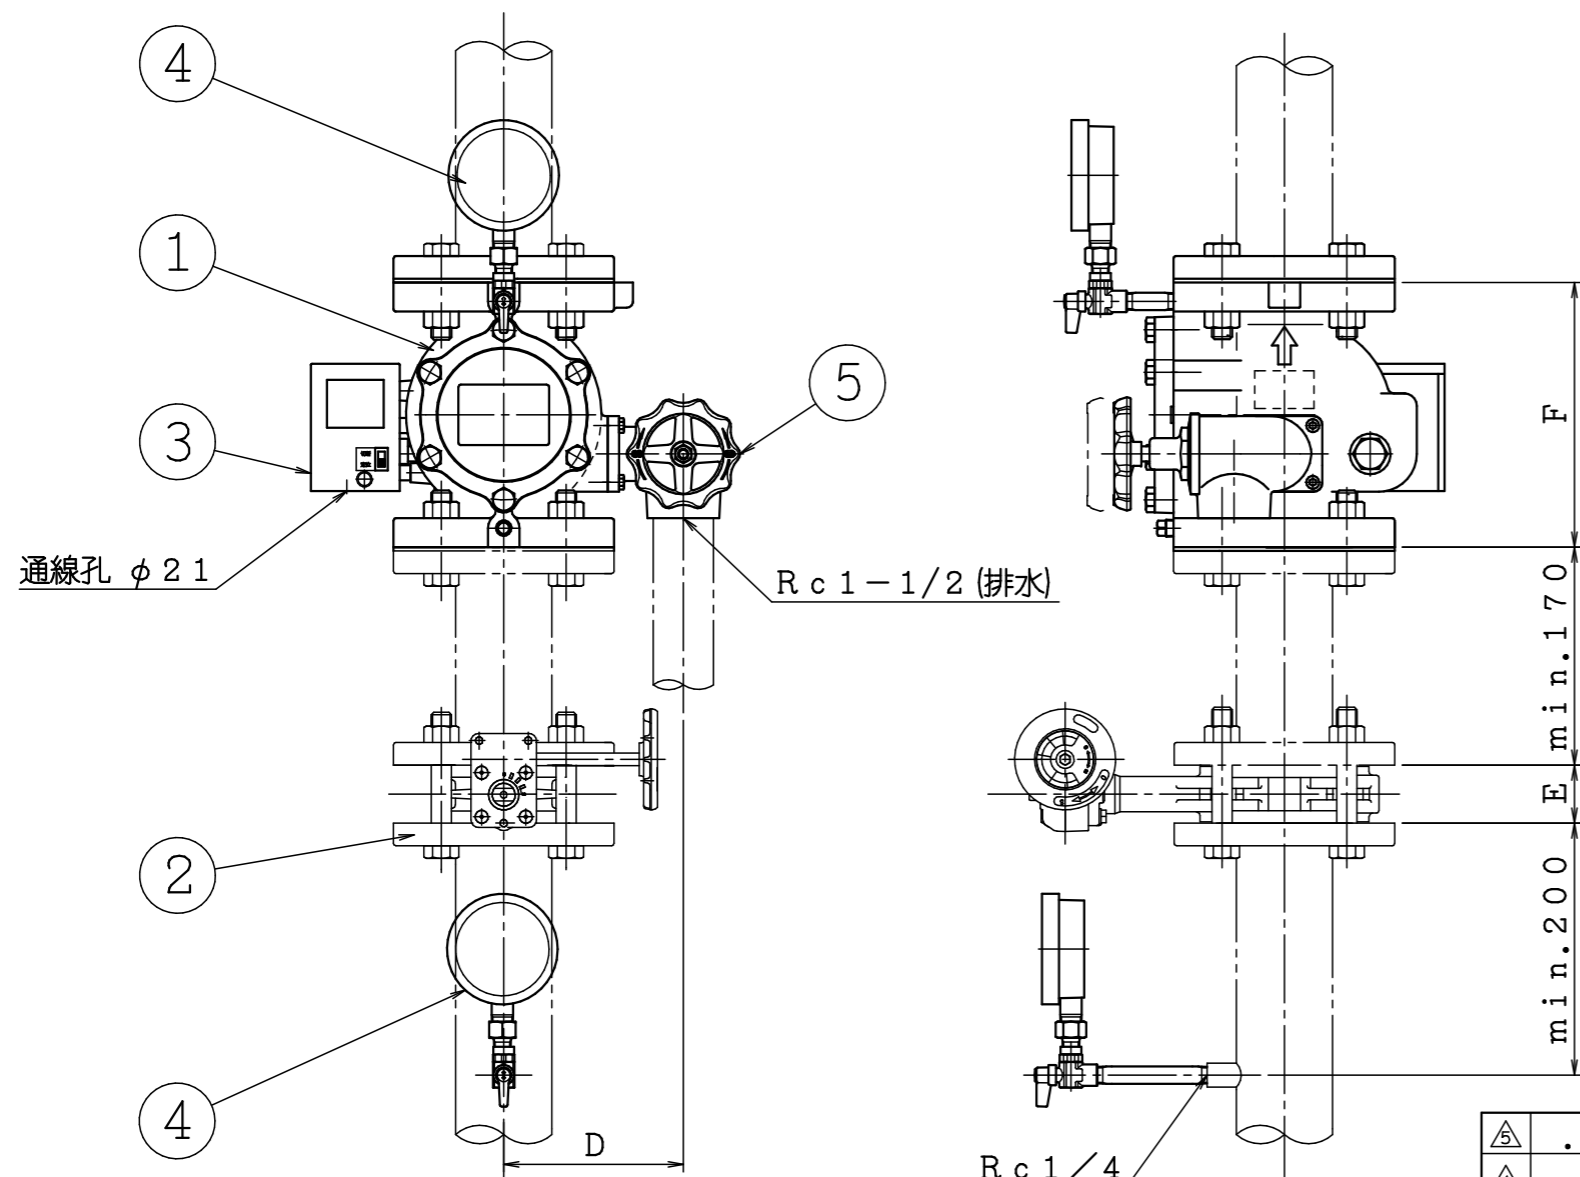

番号	名称	材質	個数	備考	番号	名称	材質	個数	備考
1	本体	FC200	1		5	タイマースイッチ銘板	ボロエスル	1	
2	カバー	FC200	1		6	圧力計	—	2	10A
3	排水弁	CAC406	1	40A	7	タイマーユニット	—	1	
4	主銘板	A1200P	1		8	ボールコック	—	2	8A

仕様

呼称	65	80	100
国家検定 (型式番号)	流第29~1~1号	流第28~11~1号	流第29~2~1号
検知流量定数	50・60 併用型		
圧損 (直管相当長)	10.2m	8.6m	20.9m
取付方向	縦		
使用圧力範囲	0.15~1.4MPa		
耐圧試験圧力	2.0MPa		
最大流量	900L/min.	1350L/min.	2100L/min.
最低使用圧力における不作動水量	22L/min.		
タイマー スイッチ	作動遅延時間 5~25秒		
	接点形式 2a (AC250V/DC30V 2A)		
外部塗装 (マンセル)	赤色 (7.5R4/14) 排水弁:クロムめっき		

※タイマースイッチに自己保持機能はありません。

	L1	L2	L3	L4	L5	L6	JIS10K FF		
							φD	φC	n-φd
65	210	188	143	225	340	23	175	140	4-19
80	230	188	143	230	360	27	185	150	8-19
100	260	200	155	242	390	40	210	175	8-19

△	..	図	流水検知装置 (湿式 作動弁型 10K)	製図日	2018年 3月 15日				
△	..	名	IS-AVS65・80・100 (K50・60)	図番	TAVA4942-3				
△	..	株式会社 立売堀製作所			承認	照査	製図	縮尺	/
△	..								

品番	名称	材質	個数	備考
1	流水検知装置	FC200	1	IS-AVS (65・80・100) (K50, 60)
2	制御弁	FCD450 -10	1	東洋シレヅ(株) 型式: 10L2-N-UE型 認定番号: VA-029号
3	タイマーユニット	-	1	
4	圧力計	-	2	
5	排水弁	CAC406	1	

寸法表

製品型式	A	B	C	D	E	F
IS-AVS65	341	188	214	143	46	210
IS-AVS80	341	188	252	143	46	230
IS-AVS100	353	200	262	155	52	260

仕様表

製品型式	型式番号	圧損 (直管相当長)	取付方向	制御弁 等価管長
IS-AVS65	流第29~1~1号	10.2m	縦型	3.0m
IS-AVS80	流第28~11~1号	8.6m		3.5m
IS-AVS100	流第29~2~1号	20.9m		4.0m

※タイマーユニットに自己保持はありません。
 警報、表示灯等に必要な場合は自己保持回路にして下さい。
 ※当該図面は組立の一例を示したものです。
 制御弁の向き、圧力計の位置、短管の有無等必要に応じ、変更してください。