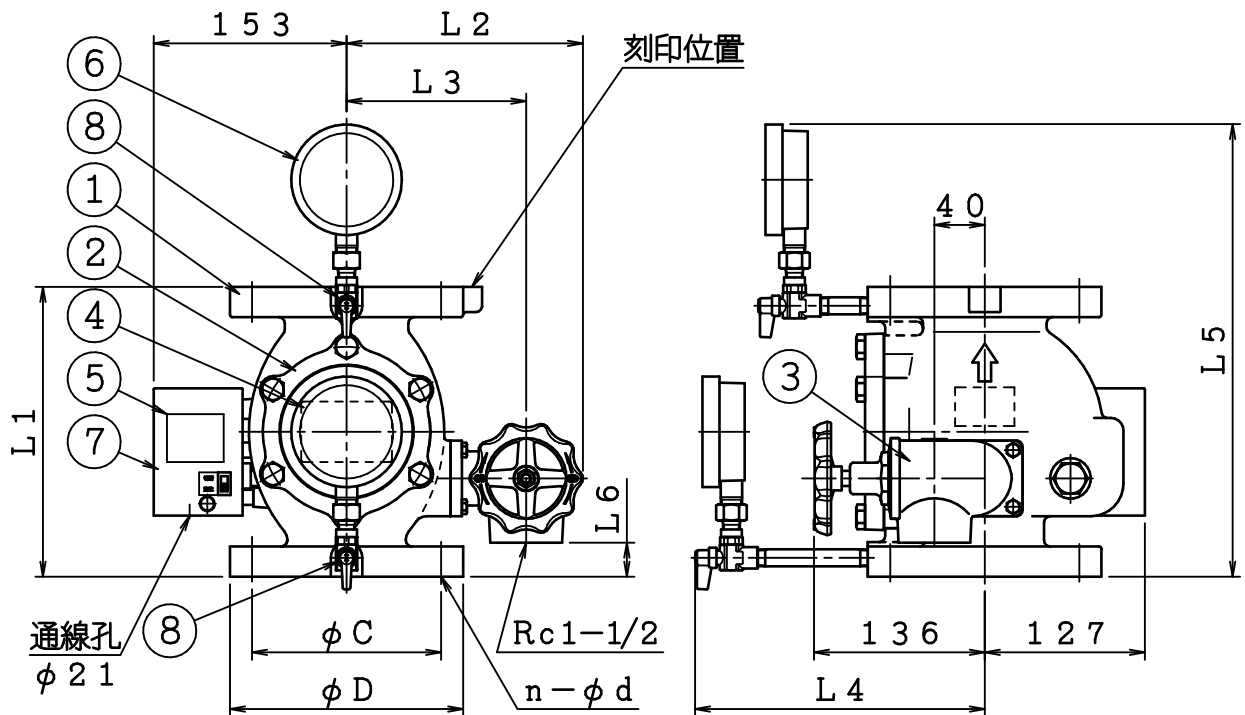

番号	名称	材質	個数	備考	番号	名称	材質	個数	備考
1	本体	FC200	1		5	タイマースイッチ銘板	ボロエスル	1	
2	カバー	FC200	1		6	圧力計	—	2	10A
3	排水弁	CAC406	1	40A	7	タイマーユニット	—	1	
4	主銘板	A1200P	1		8	ボールコック	—	2	8A

仕様

呼称	65	80	100
国家検定 (型式番号)	流第29~1~1号	流第28~11~1号	流第29~2~1号
検知流量定数	50・60 併用型		
圧損 (直管相当長)	10.2m	8.6m	20.9m
取付方向	縦		
使用圧力範囲	0.15~1.4MPa		
耐圧試験圧力	2.0MPa		
最大流量	900L/min.	1350L/min.	2100L/min.
最低使用圧力における不作動水量	22L/min.		
タイマー スイッチ	作動遅延時間 5~25秒		
	接点形式 2a (AC250V/DC30V 2A)		
外部塗装 (マンセル)	赤色 (7.5R4/14) 排水弁:クロムめっき		

※タイマースイッチに自己保持機能はありません。

	L1	L2	L3	L4	L5	L6	JIS10K FF		
							φD	φC	n-φd
65	210	188	143	225	340	23	175	140	4-19
80	230	188	143	230	360	27	185	150	8-19
100	260	200	155	242	390	40	210	175	8-19

△	..	図	流水検知装置 (湿式 作動弁型 10K)	製図日	2018年 3月 15日				
△	..	名	IS-AVS65・80・100 (K50・60)	図番	TAVA4942-3				
△	..	株式会社 立売堀製作所			承認	照査	製図	縮尺	/
△	..								

品番	名称	材質	個数	備考
1	流水検知装置	FC200	1	IS-AVS (65・80・100) (K50, 60)
2	制御弁	FCD450 -10	1	東洋シレヅ(株) 型式: 10L2-N-UE型 認定番号: VA-029号
3	タイマーユニット	-	1	
4	圧力計	-	2	
5	排水弁	CAC406	1	

寸法表

製品型式	A	B	C	D	E	F
IS-AVS65	341	188	214	143	46	210
IS-AVS80	341	188	252	143	46	230
IS-AVS100	353	200	262	155	52	260

仕様表

製品型式	型式番号	圧損 (直管相当長)	取付方向	制御弁 等価管長
IS-AVS65	流第29~1~1号	10.2m	縦型	3.0m
IS-AVS80	流第28~11~1号	8.6m		3.5m
IS-AVS100	流第29~2~1号	20.9m		4.0m

※タイマーユニットに自己保持はありません。
 警報、表示灯等に必要な場合は自己保持回路にして下さい。
 ※当該図面は組立の一例を示したものです。
 制御弁の向き、圧力計の位置、短管の有無等必要に応じ、変更してください。