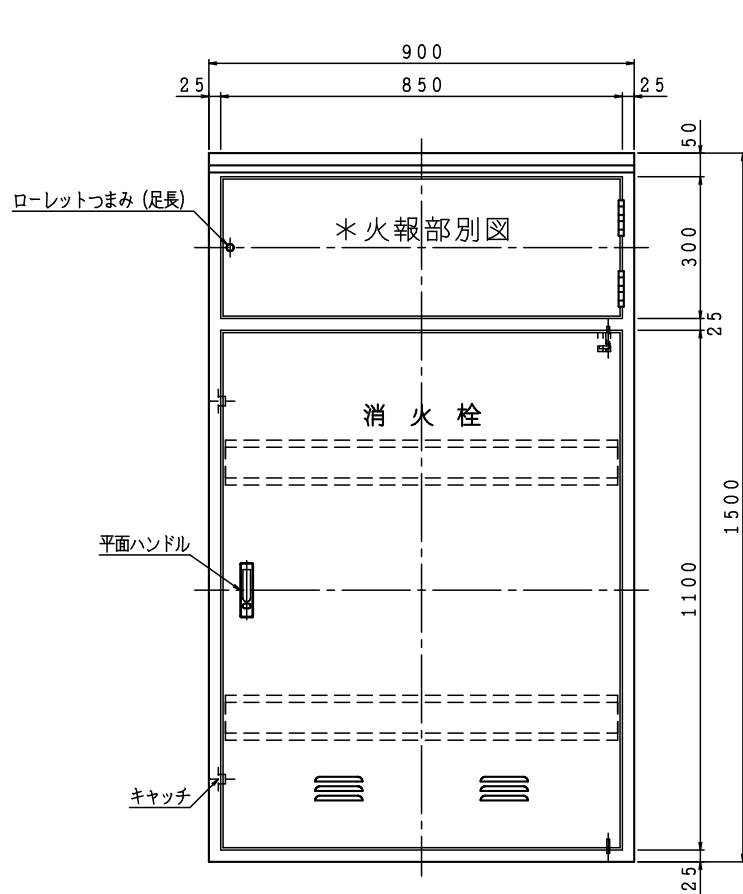

HB-20

格納品			
消火栓	65×90°		1ヶ
ノズル	65×φ19	差込式	1本
ホース	65×20m	差込式 (使用圧0.9MPa)	2本
ホース掛	65×23ヶ	固定式 クロムめっき	1組

材料	t 1.6 電気亜鉛めっき鋼板
仕上	粉体塗装
標示	シール文字

図名	屋外消火栓格納箱	図番	SKDDZZ-C004
		適用	公共建築工事型

令和7年版

IS 独立売堀製作所

製図日 2026年 3月19日

承認 照査 製図

能美防災 (株)

リング型表示灯付発信機
薄型表示灯
専用金具
φ117.2
4-M4×12L
扉裏面スタッドビス
φ50
2-M4タップ

ニッタン (株)

表示灯付フラット発信機
フラット表示灯 (*1=75)

φ113
φ80

標準 (発信機 表示灯分離) タイプ

IS標準

発信機
表示灯
パルサイン Bタイプ (*1=75)

φ80
2-φ5
4-φ4.5×19.5L

ホーチキ (株) 注) 取付方法が2パターンあります。

フラット取付

専用金具
φ117.2
4-M4タップ
φ58
2-φ5

表側取付

2-M4タップ
φ58
2-φ5

能美防災 (株)