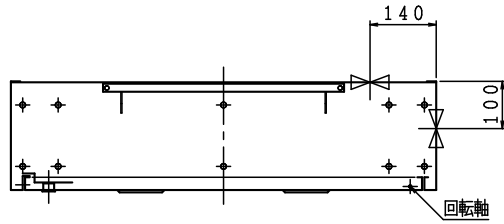

HB-20

格納品			
消火栓	65×90°		1ヶ
ノズル	65×φ19	差込式	1本
ホース	65×20m	差込式 (使用圧0.9MPa)	2本
ホース掛	65×23ヶ	固定式 クロムめっき	1組

材料	t 1.6 電気亜鉛めっき鋼板
仕上	粉体塗装
標示	シール文字

図名	屋外消火栓格納箱	図番	SKDDZZ-C004
		適用	公共建築工事型

令和7年版

IS 独立売堀製作所

製図日 2026年 3月19日

承認 照査 製図

能美防災 (株)

リング型表示灯付発信機
薄型表示灯
専用金具
φ117.2
4-M4×12L
扉裏面スタッドビス
φ50
2-M4タップ

ニッタン (株)

表示灯付フラット発信機
フラット表示灯 (*1=75)

φ113
φ80

標準 (発信機 表示灯分離) タイプ

IS標準