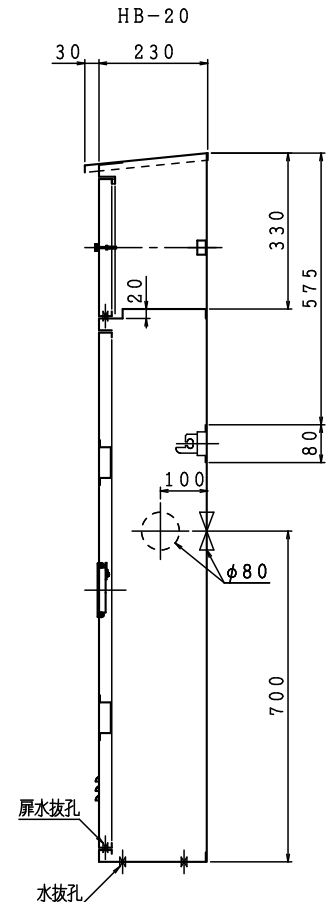

HB-20

格納品			
消火栓	65×90°		1ヶ
ノズル	65×φ19	差込式	1本
ホース	65×20m	差込式 (使用圧0.9MPa)	2本
ホース掛	65×23ヶ	固定式 クロムめっき	1組

材料	t 1.6 電気亜鉛めっき鋼板
仕上	粉体塗装
標示	シール文字

図名	屋外消火栓格納箱	図番	SKDDZZ-C004
		適用	公共建築工事型

令和7年版

IS 独立売堀製作所

製図日 2026年 3月19日

承認 照査 製図

能美防災 (株)

リング型表示灯付発信機
薄型表示灯
専用金具
φ117.2
4-M4×12L
扉裏面スタッドビス
φ50
2-M4タップ

ニッタン (株)

表示灯付フラット発信機
フラット表示灯 (*1=75)

φ113
φ80

標準 (発信機 表示灯分離) タイプ

IS標準

発信機
表示灯
パルサイン Bタイプ (*1=75)

φ80
2-φ5
4-φ4.5×19.5L

ホーチキ (株) 注) 取付方法が2パターンあります。

フラット取付

専用金具
φ117.2
4-M4タップ
φ58
2-φ5

表側取付

2-M4タップ
φ58
2-φ5

能美防災 (株)