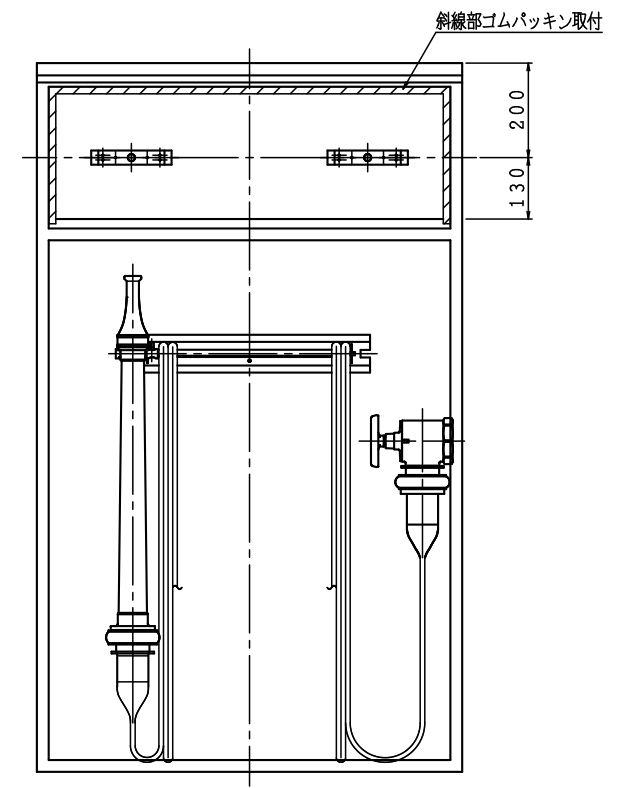

HB-20

格納品			
消火栓	65×90°		1ヶ
ノズル	65×φ19	差込式	1本
ホース	65×20m	差込式 (使用圧0.9MPa)	2本
ホース掛	65×23ヶ	固定式 クロムめっき	1組

材料	t 1.6 電気亜鉛めっき鋼板
仕上	粉体塗装
標示	シール文字

図名	屋外消火栓格納箱	図番	SKDDZZ-C004
		適用	公共建築工事型

令和7年版

IS 独立売堀製作所

製図日 2026年 3月19日

承認 照査 製図

能美防災 (株)

リング型表示灯付発信機
薄型表示灯
専用金具
φ117.2
4-M4×12L
扉裏面スタッドビス
φ50
2-M4タップ

ニッタン (株)

表示灯付フラット発信機
フラット表示灯 (*1=75)

φ113
φ80

標準 (発信機 表示灯分離) タイプ

IS標準

発信機
表示灯
パルサイン Bタイプ (*1=75)

φ80
2-φ5
4-φ4.5×19.5L

ホーチキ (株) 注) 取付方法が2パターンあります。

フラット取付

専用金具
φ117.2
4-M4タップ
φ58
2-φ5

表側取付

2-M4タップ
φ58
2-φ5

能美防災 (株)