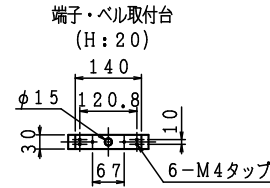

HB-20

格納品			
消火栓	65×90°		1ヶ
ノズル	65×φ19	差込式	1本
ホース	65×20m	差込式 (使用圧0.9MPa)	2本
ホース掛	65×23ヶ	固定式 クロムめっき	1組

材料	t 1.6 電気亜鉛めっき鋼板
仕上	粉体塗装
標示	シール文字

図名	屋外消火栓格納箱	図番	SKDDZZ-C004
		適用	公共建築工事型

令和7年版

IS 独立売堀製作所

製図日 2026年 3月19日

承認 照査 製図

能美防災 (株)

リング型表示灯付発信機
薄型表示灯
専用金具
φ117.2
4-M4×12L
扉裏面スタッドビス
φ50
2-M4タップ

ニッタン (株)

表示灯付フラット発信機
フラット表示灯 (*1=75)

φ113
φ80

標準 (発信機 表示灯分離) タイプ

IS標準